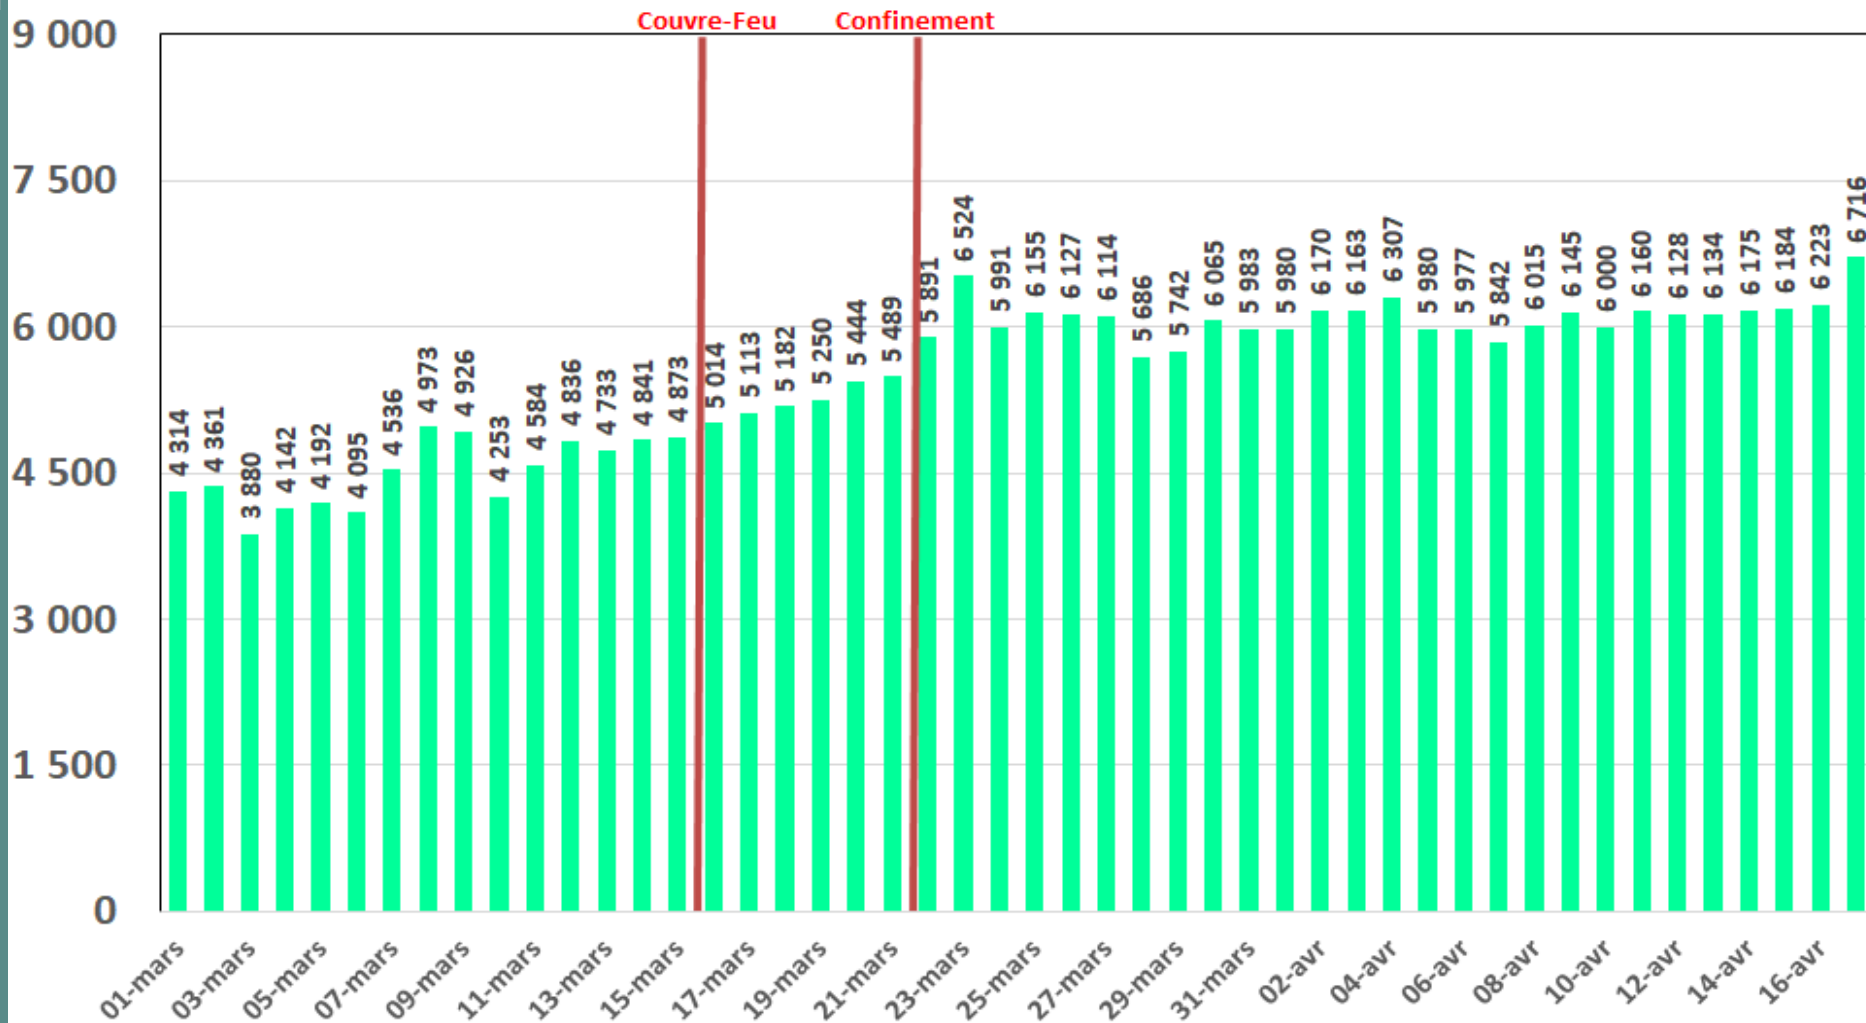

# Effet du Couvre-Feu et du Confinement Total sur le trafic internet fixe Filaire et réclamations y relatives

**Données du 1er Mars jusqu'au 17 avril 2020**

(les données de TT ne sont pas disponibles celles de globalnet, et Ooredoo sont estimés)

## Evolution quotidienne du trafic ADSL, VDSL et Fo en To

## Evolution quotidienne du trafic ADSL en To

## Evolution quotidienne du trafic VDSL en To