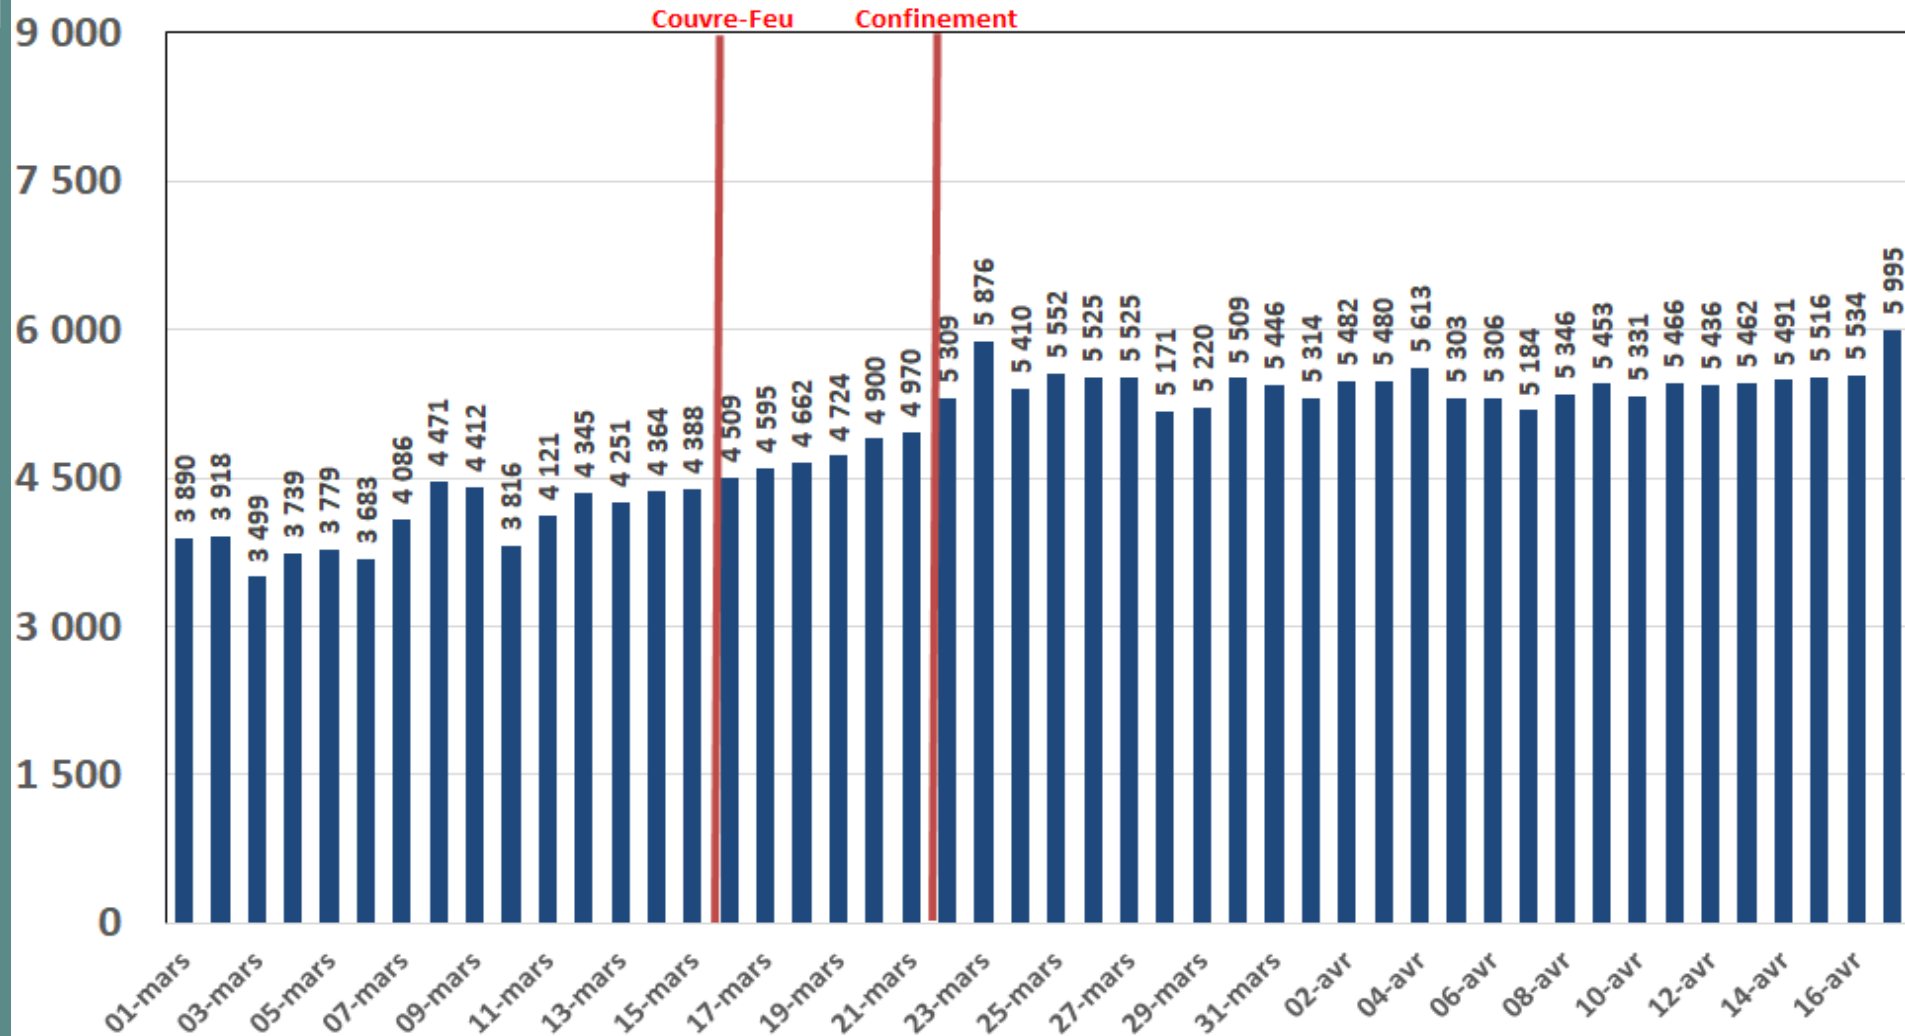

## Evolution quotidienne du trafic ADSL, VDSL et Fo en To

### Traffic Data Fixe Filaire ADSL & VDSL & FO (To)

## Evolution quotidienne du trafic ADSL en To

## Evolution quotidienne du trafic VDSL en To