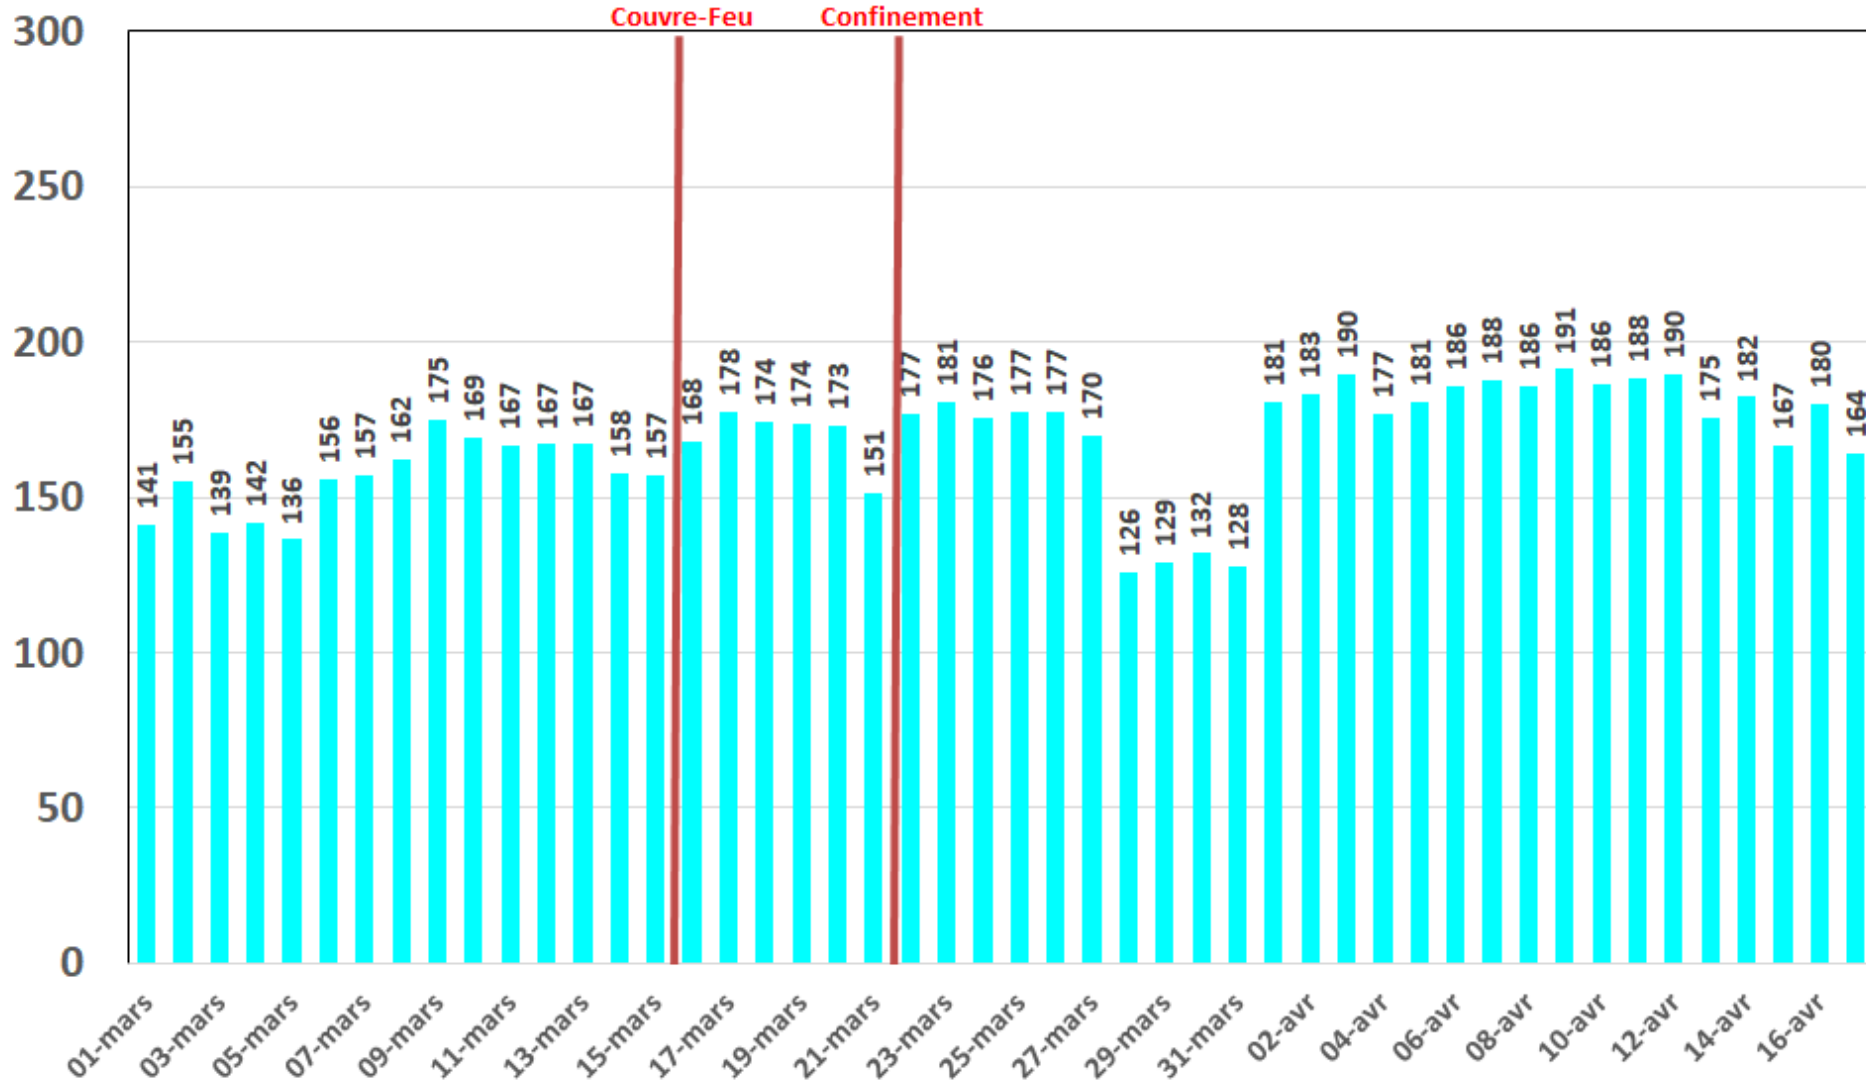

Evolution quotidienne du trafic Fo en To

Traffic Data sur FO (To)