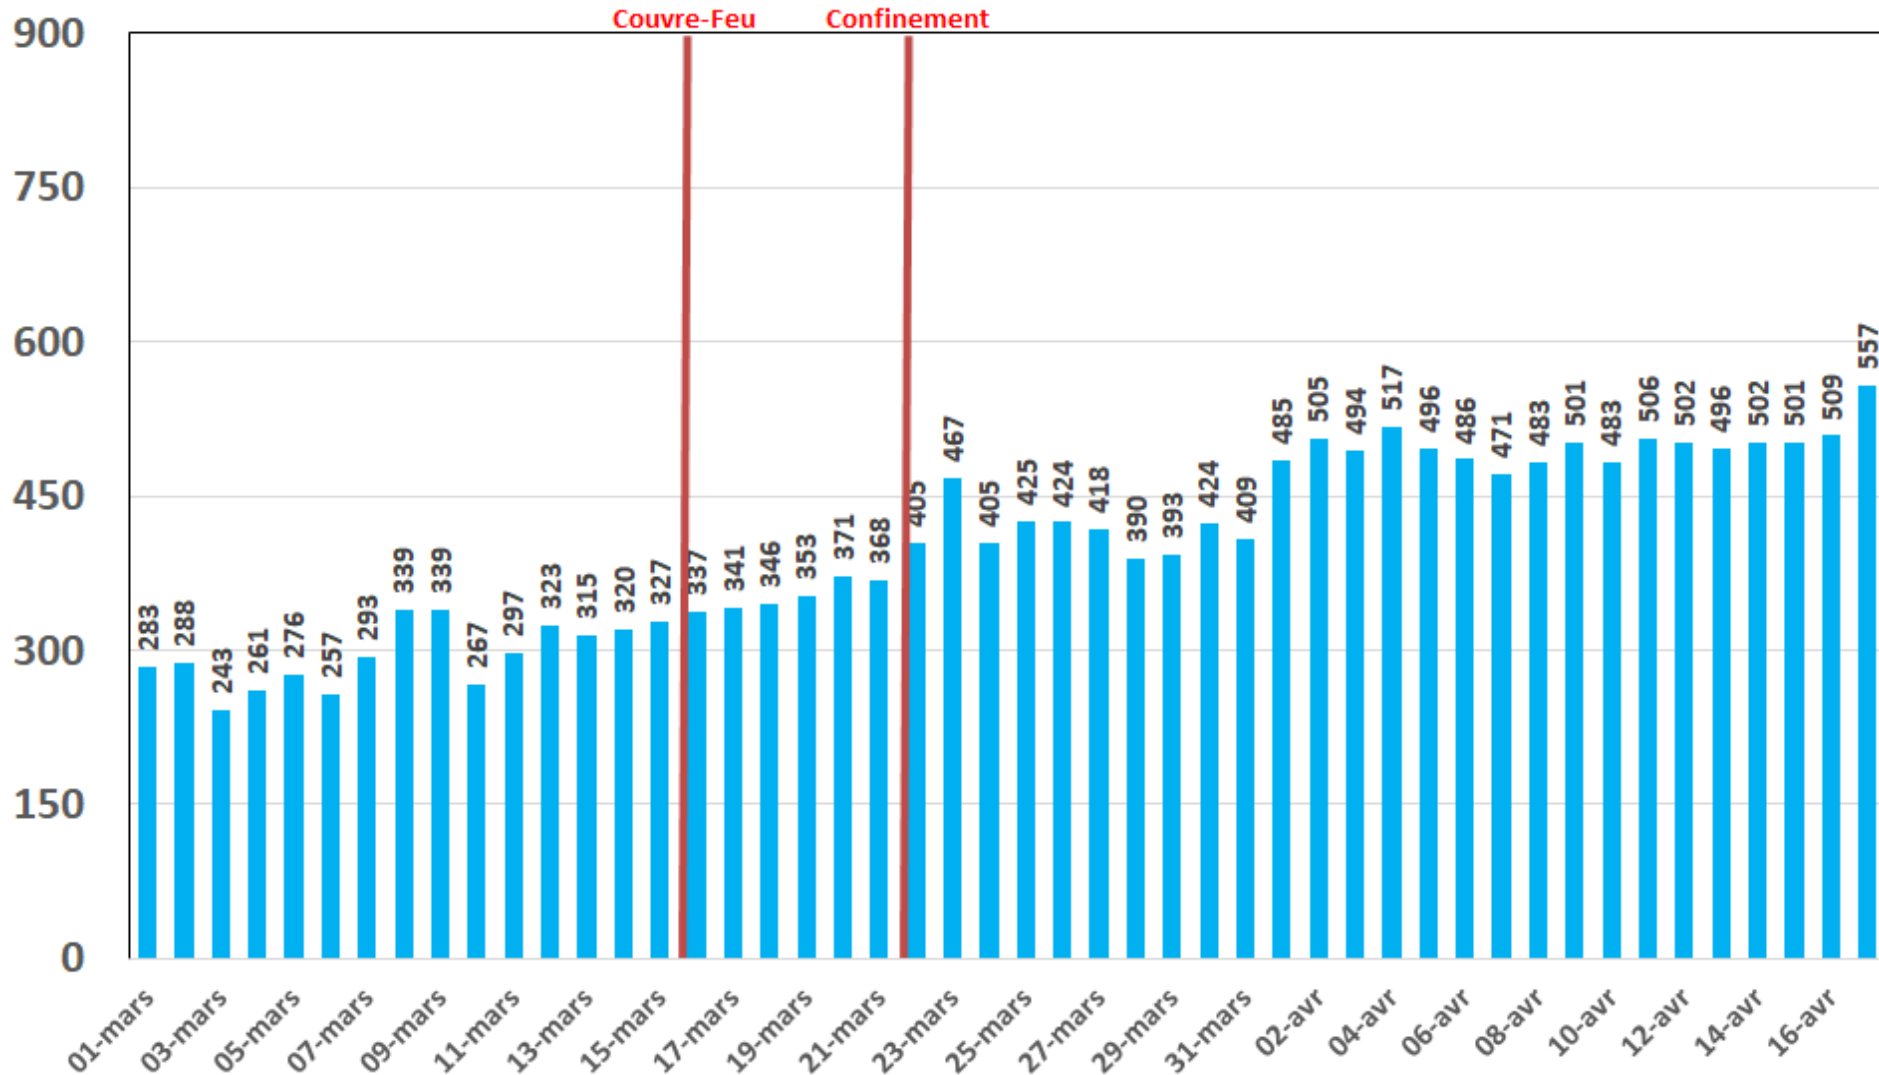

## Evolution quotidienne du trafic ADSL en To

### Trafic Data sur ADSL (To)

## Evolution quotidienne du trafic VDSL en To

## Evolution quotidienne du trafic Fo en To